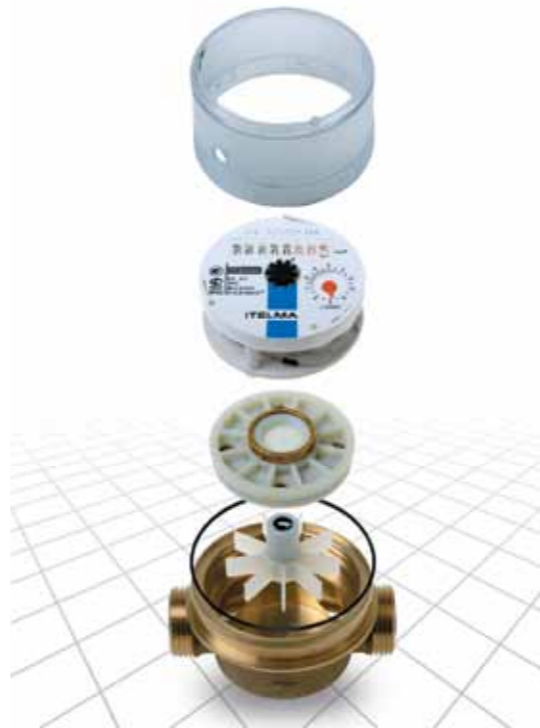

В ЧЕМ ПРЕИМУЩЕСТВА СЧЕТЧИКОВ ВОДЫ ITELMA

НЕМЕЦКИЕ ТЕХНОЛОГИИ

Счетчики воды ITELMA производятся по немецкой лицензии из западно-европейских комплектующих. Тщательно выверенная **КОНСТРУКЦИЯ** прибора, точнейшее **ОБОРУДОВАНИЕ** от известных европейских производителей и качественные **КОМПЛЕКТУЮЩИЕ** плюс постоянный многоступенчатый **КОНТРОЛЬ** в процессе производства, — всё это даёт нам возможность производить для Вас высококачественные метрологические приборы.

БЕЗОПАСНЫЙ ДЛЯ ЗДОРОВЬЯ.

Латунный корпус счетчиков воды **ITELMA НЕ ИМЕЕТ ПОКРЫТИЯ**. Многие производители скрывают за счет покрытия дефекты корпуса. Кроме того, в корпусе **ПОЛНОСТЬЮ СООТВЕТСТВУЮЩЕЕ ГОСТУ** содержание никеля, олова и алюминия. Превышение допустимого уровня данных элементов приводит к ухудшению литейных, механических и экологических свойств латуни, что сказывается на сроке службы прибора. Соответствует Европейскому Стандарту EN 12165.